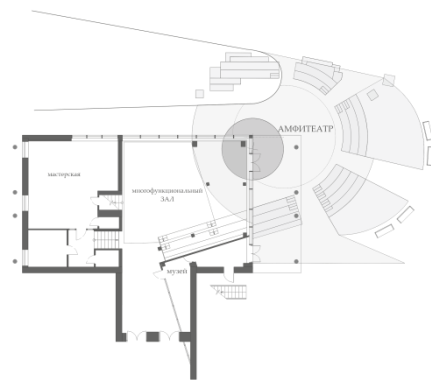

НАСЛЕДИЕ

HERITAGE

НАУЧНО-ОБРАЗОВАТЕЛЬНЫЙ ЦЕНТР

НАСЛЕДИЕ

АРХИТЕКТУРНОЙ РЕСТАВРАЦИИ

НАСЛЕДИЕ HERITAGE МИРАС

НОЦ НАСЛЕДИЕ – МИРАС – HERITAGE позиционирует КГАСУ как инновационный ресурсный центр международного уровня, решающий задачу подготовки кадров и научно-методического сопровождения изучения и сохранения историко-архитектурного наследия.