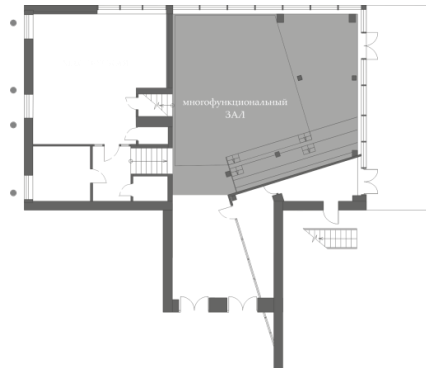

НАСЛЕДИЕ HERITAGE МИРАС

Многофункциональный зал
Универсальное пространство для чтения лекций, проведения научно-практических конференций, диспутов, презентаций, воркшопов, выставок и т.п.